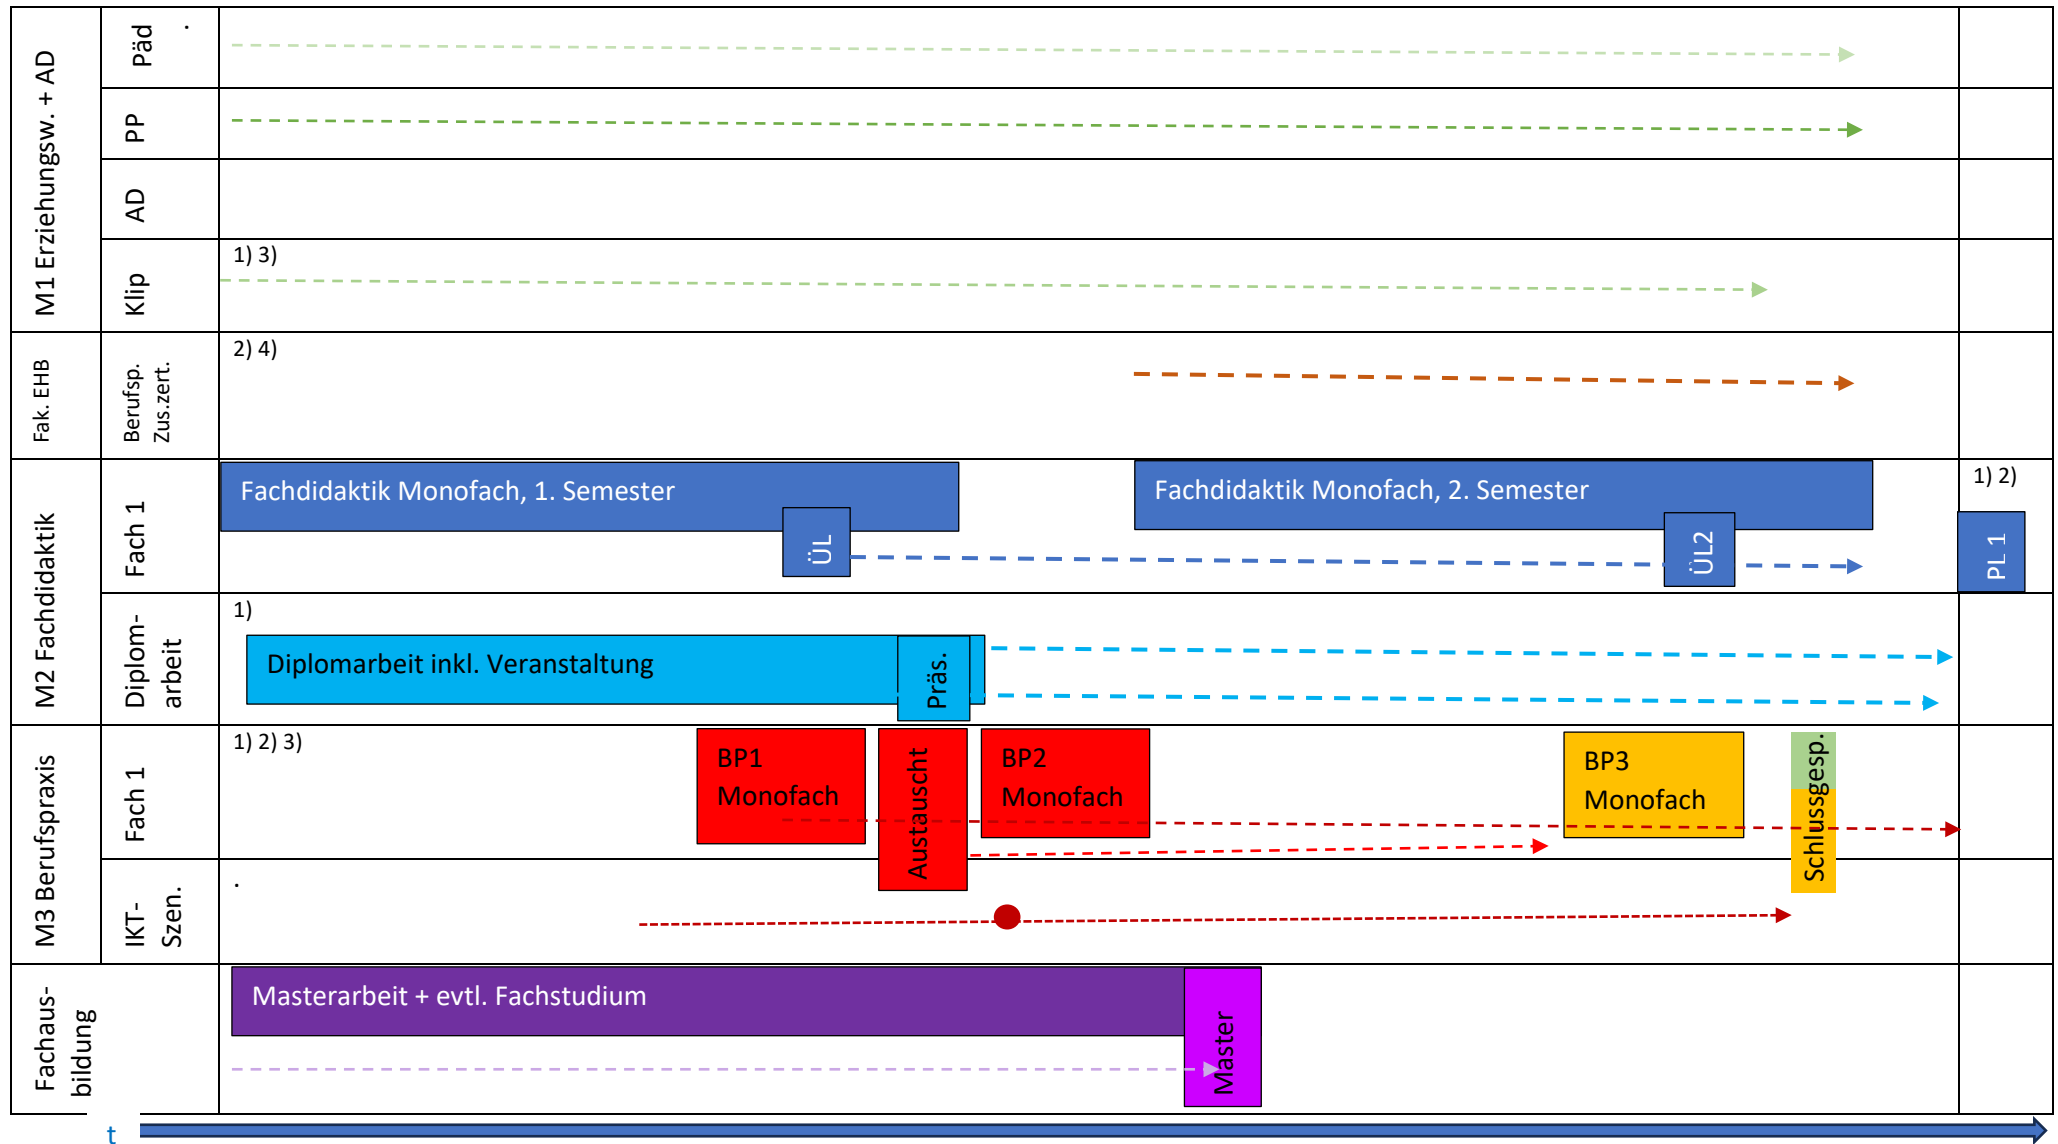

LDM-Ausbildung, Fachstudienbegleitend; Einzelfach

Das Ausbildungselement kann in diesem Zeitraum frei angesetzt und absolviert werden

1) Zu diesem Ausbildungselement gibt es spezifische Richtlinien, die es zu beachten gilt (s. Downloads auf Homepage <https://www.unifr.ch/zelf/de/ausbildung/downloads.html>)
2) Anmeldung für dieses Ausbildungselement nicht nur auf myunifr, sondern auch mit einem spezifischen Formular auf dem Sekretariat S2. Anmeldefristen beachten! 2
3) Zu diesem Ausbildungselement gehört ein Kurs auf Moodle, in den Sie sich bitte einschreiben (s. Richtlinien)
4) Das berufspraktische Zusatzzertifikat kann vollständig in die LDM-Ausbildung integriert werden. Vgl. genauere Angaben im Studienplan.